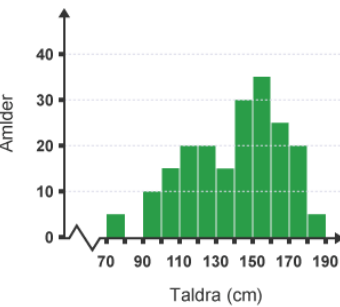

Termau Bl.9R Uned 4 Trafod Data

Arwahanol	Discrete
Di-dor	Continuous
Graff Amllder	Frequency Diagram
Siart Cylch	Pie Chart
Onglydd	Protractor
Cwmpawd	Compass
Dehongli	Interpret
Arddangos	Display
Graff Gwasgariad	Scatter Graph
Llinell Ffit Orau	Line of best fit
Graff Trawsnewid	Conversion Graph
Tabl 2 ffordd	2 Way Table
Tebygolrwydd	Probability
Cyfrifo	Calculate
Digwyddiad	Event
Gwerth	Value
Disgwyliedig	Expected
Holiadur	Questionnaire