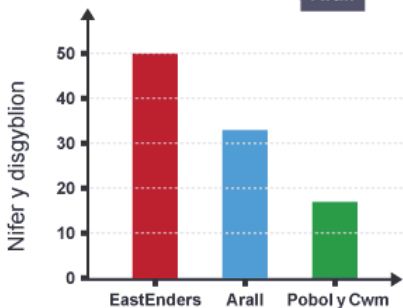

Termau Bl.9R Uned 4 Trafod Data

Arwahanol	Discrete
Di-dor	Continuous
Graff Amllder	Frequency Diagram
Siart Cylch	Pie Chart
Onglydd	Protractor
Cwmpawd	Compass
Dehongli	Interpret
Arddangos	Display
Graff Gwasgariad	Scatter Graph
Llinell Ffit Orau	Line of best fit
Graff Trawsnewid	Conversion Graph
Tabl 2 ffordd	2 Way Table
Tebygolrwydd	Probability
Cyfrifo	Calculate
Digwyddiad	Event
Gwerth	Value
Disgwyliedig	Expected
Holiadur	Questionnaire