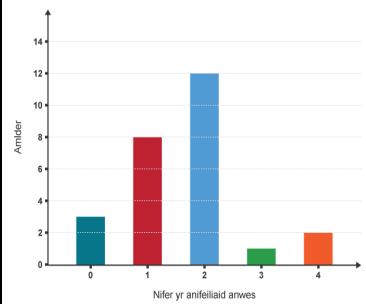

Termau Bl.9R Uned 4 Trafod Data

Arwahanol	Discrete
Di-dor	Continuous
Graff Amllder	Frequency Diagram
Siart Cylch	Pie Chart
Onglydd	Protractor
Cwmpawd	Compass
Dehongli	Interpret
Arddangos	Display
Graff Gwasgariad	Scatter Graph
Llinell Ffit Orau	Line of best fit
Graff Trawsnewid	Conversion Graph
Tabl 2 ffordd	2 Way Table
Tebygolrwydd	Probability
Cyfrifo	Calculate
Digwyddiad	Event
Gwerth	Value
Disgwyliedig	Expected
Holiadur	Questionnaire