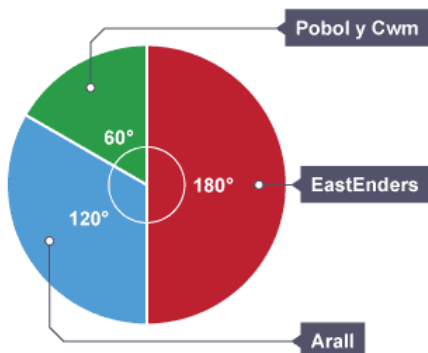

Termau Bl.9R Uned 4 Trafod Data

Arwahanol	Discrete
Di-dor	Continuous
Graff Amllder	Frequency Diagram
Siart Cylch	Pie Chart
Onglydd	Protractor
Cwmpawd	Compass
Dehongli	Interpret
Arddangos	Display
Graff Gwasgariad	Scatter Graph
Llinell Ffit Orau	Line of best fit
Graff Trawsnewid	Conversion Graph
Tabl 2 ffordd	2 Way Table
Tebygolrwydd	Probability
Cyfrifo	Calculate
Digwyddiad	Event
Gwerth	Value
Disgwyliedig	Expected
Holiadur	Questionnaire