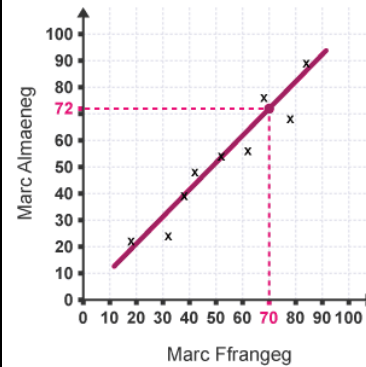

Termau Bl.9R Uned 4 Trafod Data

Arwahanol	Discrete
Di-dor	Continuous
Graff Amllder	Frequency Diagram
Siart Cylch	Pie Chart
Onglydd	Protractor
Cwmpawd	Compass
Dehongli	Interpret
Arddangos	Display
Graff Gwasgariad	Scatter Graph
Llinell Ffit Orau	Line of best fit
Graff Trawsnewid	Conversion Graph
Tabl 2 ffordd	2 Way Table
Tebygolrwydd	Probability
Cyfrifo	Calculate
Digwyddiad	Event
Gwerth	Value
Disgwyliedig	Expected
Holiadur	Questionnaire