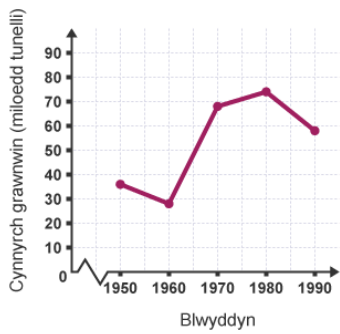

Termau Bl.9R Uned 4 Trafod Data

Arwahanol	Discrete
Di-dor	Continuous
Graff Amllder	Frequency Diagram
Siart Cylch	Pie Chart
Onglydd	Protractor
Cwmpawd	Compass
Dehongli	Interpret
Arddangos	Display
Graff Gwasgariad	Scatter Graph
Llinell Ffit Orau	Line of best fit
Graff Trawsnewid	Conversion Graph
Tabl 2 ffordd	2 Way Table
Tebygolrwydd	Probability
Cyfrifo	Calculate
Digwyddiad	Event
Gwerth	Value
Disgwyliedig	Expected
Holiadur	Questionnaire