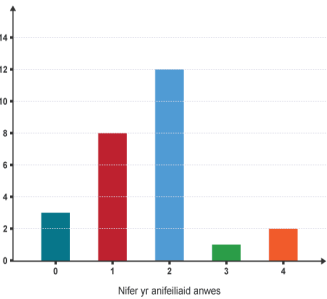

# Termau Bl.7 Uned 4 Trafod Data

Siart Rhediad	Flow Diagram
Tabl Cofnod/Amllder	Tally chart
Graff Llinell	Line Graph
Graff Bar	Bar Graph
Graff Amllder	Frequency Diagram
Siart Cylch	Pie Chart
Onglydd	Protractor
Cwmpawd	Compass
Dehongli	Interpret
Arddangos	Display
Cymedr	Mean
Canolrif	Median
Modd	Mode
Amrediad	Range
Tebygolrwydd	Probability
Cyfrifo	Calculate
Digwyddiad	Event
Gwerth	Value
Disgwyliedig	Expected

Favorite Pets		
Pet	Tally Marks	Number
	### ###	10
		4
	###	6

= 10