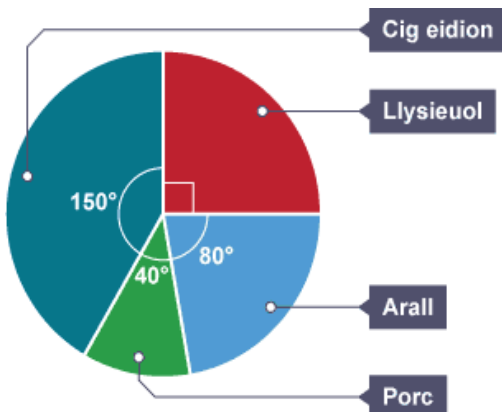

# Termau Bl.7 Uned 4 Trafod Data

Siart Rhediad	Flow Diagram
Tabl Cofnod/Amllder	Tally chart
Graff Llinell	Line Graph
Graff Bar	Bar Graph
Graff Amllder	Frequency Diagram
Siart Cylch	Pie Chart
Onglydd	Protractor
Cwmpawd	Compass
Dehongli	Interpret
Arddangos	Display
Cymedr	Mean
Canolrif	Median
Modd	Mode
Amrediad	Range
Tebygolrwydd	Probability
Cyfrifo	Calculate
Digwyddiad	Event
Gwerth	Value
Disgwyliedig	Expected

Favorite Pets		
Pet	Tally Marks	Number
	### ###	10
		4
	###	6

= 10