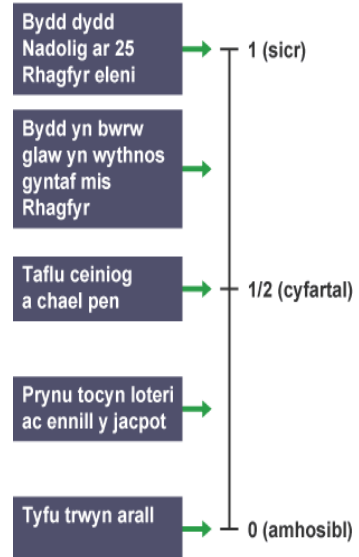

# Termau Bl.7 Uned 4 Trafod Data

Siart Rhediad	Flow Diagram
Tabl Cofnod/Amllder	Tally chart
Graff Llinell	Line Graph
Graff Bar	Bar Graph
Graff Amllder	Frequency Diagram
Siart Cylch	Pie Chart
Onglydd	Protractor
Cwmpawd	Compass
Dehongli	Interpret
Arddangos	Display
Cymedr	Mean
Canolrif	Median
Modd	Mode
Amrediad	Range
Tebygolrwydd	Probability
Cyfrifo	Calculate
Digwyddiad	Event
Gwerth	Value
Disgwyliedig	Expected

Favorite Pets		
Pet	Tally Marks	Number
	### ###	10
		4
	###	6

= 10