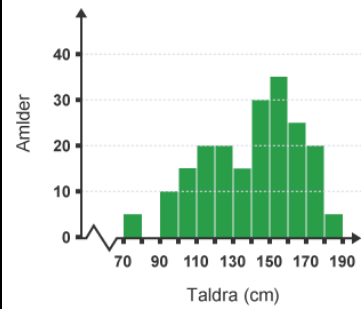

# Termau Bl.7 Uned 4 Trafod Data

Siart Rhediad	Flow Diagram
Tabl Cofnod/Amllder	Tally chart
Graff Llinell	Line Graph
Graff Bar	Bar Graph
Graff Amllder	Frequency Diagram
Siart Cylch	Pie Chart
Onglydd	Protractor
Cwmpawd	Compass
Dehongli	Interpret
Arddangos	Display
Cymedr	Mean
Canolrif	Median
Modd	Mode
Amrediad	Range
Tebygolrwydd	Probability
Cyfrifo	Calculate
Digwyddiad	Event
Gwerth	Value
Disgwyliedig	Expected

Favorite Pets		
Pet	Tally Marks	Number
	### ###	10
		4
	###	6

= 10