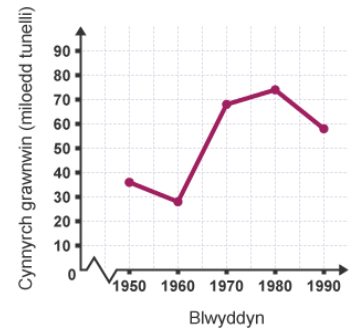

# Termau Bl.7 Uned 4 Trafod Data

Siart Rhediad	Flow Diagram
Tabl Cofnod/Amllder	Tally chart
Graff Llinell	Line Graph
Graff Bar	Bar Graph
Graff Amllder	Frequency Diagram
Siart Cylch	Pie Chart
Onglydd	Protractor
Cwmpawd	Compass
Dehongli	Interpret
Arddangos	Display
Cymedr	Mean
Canolrif	Median
Modd	Mode
Amrediad	Range
Tebygolrwydd	Probability
Cyfrifo	Calculate
Digwyddiad	Event
Gwerth	Value
Disgwyliedig	Expected

Favorite Pets		
Pet	Tally Marks	Number
	### ###	10
		4
	###	6

= 10