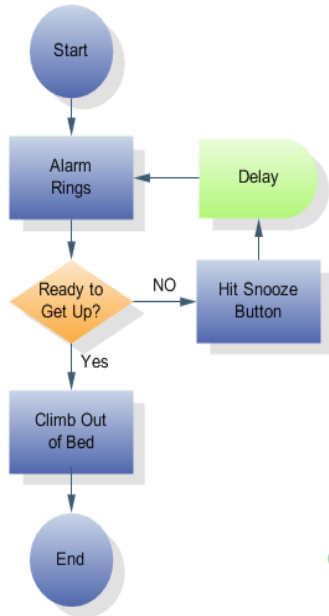

# Termau Bl.7 Uned 4 Trafod Data

Siart Rhediad	Flow Diagram
Tabl Cofnod/Amllder	Tally chart
Graff Llinell	Line Graph
Graff Bar	Bar Graph
Graff Amllder	Frequency Diagram
Siart Cylch	Pie Chart
Onglydd	Protractor
Cwmpawd	Compass
Dehongli	Interpret
Arddangos	Display
Cymedr	Mean
Canolrif	Median
Modd	Mode
Amrediad	Range
Tebygolrwydd	Probability
Cyfrifo	Calculate
Digwyddiad	Event
Gwerth	Value
Disgwyliedig	Expected