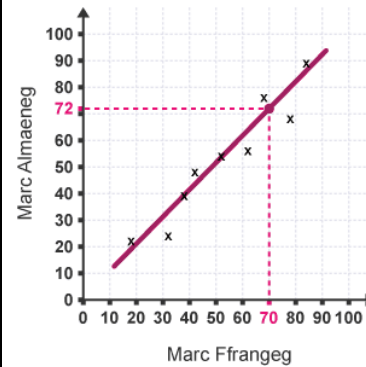

Termau Bl.8R Uned 4 Trafod Data

Arwahanol	Discrete
Di-dor	Continuous
Graff Amllder	Frequency Diagram
Siart Cylch	Pie Chart
Onglydd	Protractor
Cwmpawd	Compass
Dehongli	Interpret
Arddangos	Display
Graff Gwasgariad	Scatter Graph
Llinell Ffit Orau	Line of best fit
Graff Trawsnewid	Conversion Graph
Tabl 2 ffordd	2 Way Table
Tebygolrwydd	Probability
Cyfrifo	Calculate
Digwyddiad	Event
Cymedr	Mean
Canolrif	Median
Modd	Mode
Amrediad	Range