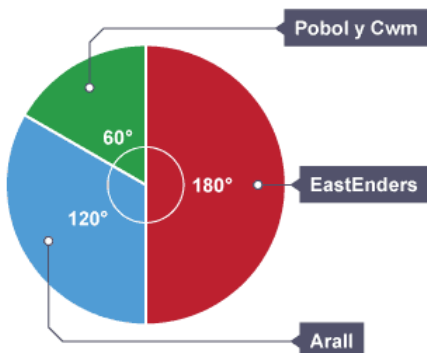

Termau Bl.8R Uned 4 Trafod Data

Arwahanol	Discrete
Di-dor	Continuous
Graff Amllder	Frequency Diagram
Siart Cylch	Pie Chart
Onglydd	Protractor
Cwmpawd	Compass
Dehongli	Interpret
Arddangos	Display
Graff Gwasgariad	Scatter Graph
Llinell Ffit Orau	Line of best fit
Graff Trawsnewid	Conversion Graph
Tabl 2 ffordd	2 Way Table
Tebygolrwydd	Probability
Cyfrifo	Calculate
Digwyddiad	Event
Cymedr	Mean
Canolrif	Median
Modd	Mode
Amrediad	Range