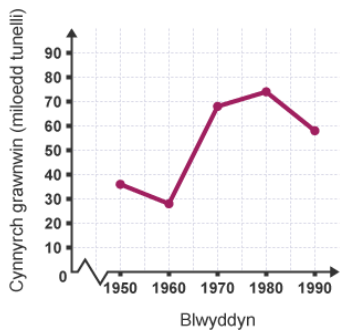

Termau Bl.8R Uned 4 Trafod Data

Arwahanol	Discrete
Di-dor	Continuous
Graff Amllder	Frequency Diagram
Siart Cylch	Pie Chart
Onglydd	Protractor
Cwmpawd	Compass
Dehongli	Interpret
Arddangos	Display
Graff Gwasgariad	Scatter Graph
Llinell Ffit Orau	Line of best fit
Graff Trawsnewid	Conversion Graph
Tabl 2 ffordd	2 Way Table
Tebygolrwydd	Probability
Cyfrifo	Calculate
Digwyddiad	Event
Cymedr	Mean
Canolrif	Median
Modd	Mode
Amrediad	Range