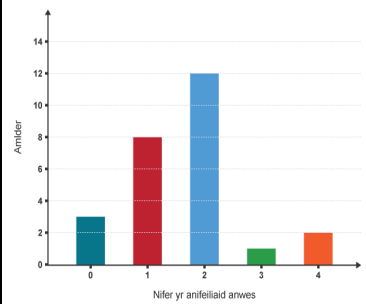

Termau Bl.8R Uned 4 Trafod Data

Arwahanol	Discrete
Di-dor	Continuous
Graff Amllder	Frequency Diagram
Siart Cylch	Pie Chart
Onglydd	Protractor
Cwmpawd	Compass
Dehongli	Interpret
Arddangos	Display
Graff Gwasgariad	Scatter Graph
Llinell Ffit Orau	Line of best fit
Graff Trawsnewid	Conversion Graph
Tabl 2 ffordd	2 Way Table
Tebygolrwydd	Probability
Cyfrifo	Calculate
Digwyddiad	Event
Cymedr	Mean
Canolrif	Median
Modd	Mode
Amrediad	Range