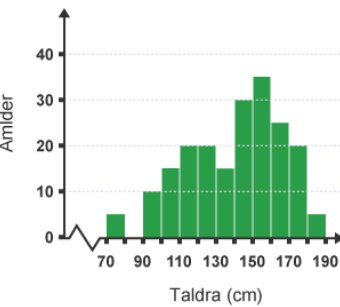

Termau Bl.8R Uned 4 Trafod Data

Arwahanol	Discrete
Di-dor	Continuous
Graff Amllder	Frequency Diagram
Siart Cylch	Pie Chart
Onglydd	Protractor
Cwmpawd	Compass
Dehongli	Interpret
Arddangos	Display
Graff Gwasgariad	Scatter Graph
Llinell Ffit Orau	Line of best fit
Graff Trawsnewid	Conversion Graph
Tabl 2 ffordd	2 Way Table
Tebygolrwydd	Probability
Cyfrifo	Calculate
Digwyddiad	Event
Cymedr	Mean
Canolrif	Median
Modd	Mode
Amrediad	Range