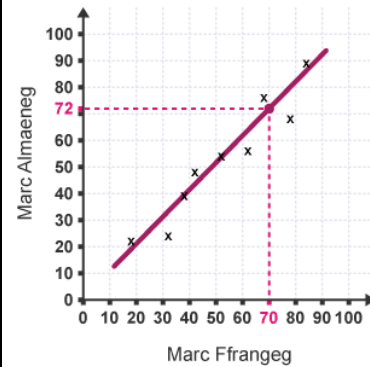

Termau Bl.8 Uned 4 Trafod Data

Arwahanol	Discrete
Di-dor	Continuous
Graff Amllder	Frequency Diagram
Siart Cylch	Pie Chart
Onglydd	Protractor
Cwmpawd	Compass
Dehongli	Interpret
Arddangos	Display
Graff Gwasgariad	Scatter Graph
Llinell Ffit Orau	Line of best fit
Graff Trawsnewid	Conversion Graph
Tabl 2 ffordd	2 Way Table
Tebygolrwydd	Probability
Cyfrifo	Calculate
Digwyddiad	Event
Gwerth	Value
Disgwyliedig	Expected
Holiadur	Questionnaire