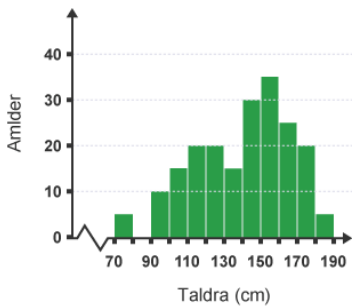

Termau Bl.8 Uned 4 Trafod Data

Arwahanol	Discrete
Di-dor	Continuous
Graff Amllder	Frequency Diagram
Siart Cylch	Pie Chart
Onglydd	Protractor
Cwmpawd	Compass
Dehongli	Interpret
Arddangos	Display
Graff Gwasgariad	Scatter Graph
Llinell Ffit Orau	Line of best fit
Graff Trawsnewid	Conversion Graph
Tabl 2 ffordd	2 Way Table
Tebygolrwydd	Probability
Cyfrifo	Calculate
Digwyddiad	Event
Gwerth	Value
Disgwyliedig	Expected
Holiadur	Questionnaire