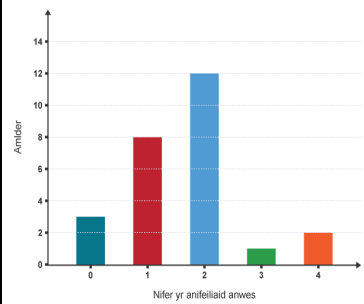

Termau Bl.8 Uned 4 Trafod Data

Arwahanol	Discrete
Di-dor	Continuous
Graff Amllder	Frequency Diagram
Siart Cylch	Pie Chart
Onglydd	Protractor
Cwmpawd	Compass
Dehongli	Interpret
Arddangos	Display
Graff Gwasgariad	Scatter Graph
Llinell Ffit Orau	Line of best fit
Graff Trawsnewid	Conversion Graph
Tabl 2 ffordd	2 Way Table
Tebygolrwydd	Probability
Cyfrifo	Calculate
Digwyddiad	Event
Gwerth	Value
Disgwyliedig	Expected
Holiadur	Questionnaire