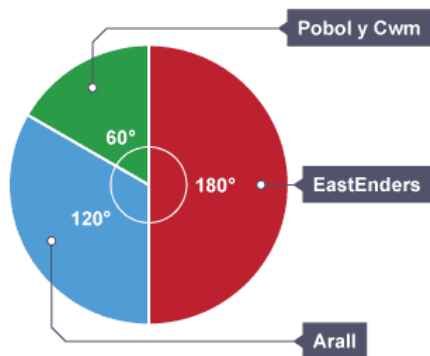

Termau Bl.8 Uned 4 Trafod Data

Arwahanol	Discrete
Di-dor	Continuous
Graff Amllder	Frequency Diagram
Siart Cylch	Pie Chart
Onglydd	Protractor
Cwmpawd	Compass
Dehongli	Interpret
Arddangos	Display
Graff Gwasgariad	Scatter Graph
Llinell Ffit Orau	Line of best fit
Graff Trawsnewid	Conversion Graph
Tabl 2 ffordd	2 Way Table
Tebygolrwydd	Probability
Cyfrifo	Calculate
Digwyddiad	Event
Gwerth	Value
Disgwyliedig	Expected
Holiadur	Questionnaire