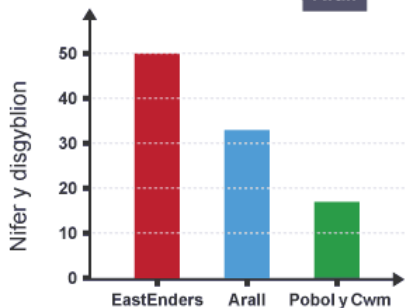

Termau Bl.8 Uned 4 Trafod Data

Arwahanol	Discrete
Di-dor	Continuous
Graff Amllder	Frequency Diagram
Siart Cylch	Pie Chart
Onglydd	Protractor
Cwmpawd	Compass
Dehongli	Interpret
Arddangos	Display
Graff Gwasgariad	Scatter Graph
Llinell Ffit Orau	Line of best fit
Graff Trawsnewid	Conversion Graph
Tabl 2 ffordd	2 Way Table
Tebygolrwydd	Probability
Cyfrifo	Calculate
Digwyddiad	Event
Gwerth	Value
Disgwyliedig	Expected
Holiadur	Questionnaire