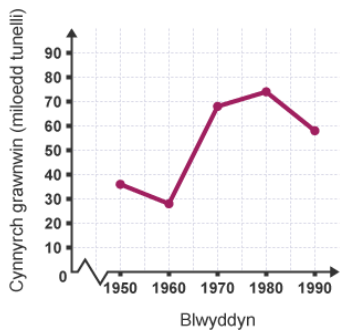

Termau Bl.8 Uned 4 Trafod Data

Arwahanol	Discrete
Di-dor	Continuous
Graff Amllder	Frequency Diagram
Siart Cylch	Pie Chart
Onglydd	Protractor
Cwmpawd	Compass
Dehongli	Interpret
Arddangos	Display
Graff Gwasgariad	Scatter Graph
Llinell Ffit Orau	Line of best fit
Graff Trawsnewid	Conversion Graph
Tabl 2 ffordd	2 Way Table
Tebygolrwydd	Probability
Cyfrifo	Calculate
Digwyddiad	Event
Gwerth	Value
Disgwyliedig	Expected
Holiadur	Questionnaire